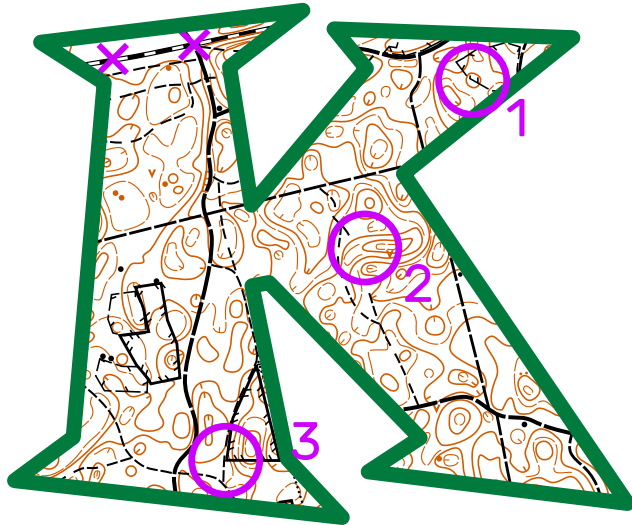

TO

E1 Kluka

XXIV Rajd Pomorski PTTK "Kluka"

15-17 maja 2026 roku
Koscierzyna

Niedźwiedz grasujący w okolicy rozbił napis i uciekł.
Litery mogą się obracać o wielokrotność kąta prostego i lustrować.
Dodatkowo samogłoski zgubiły drożnię.
Kaźda litera ma punkty wspólne z przynajmniej 2 innymi.

Długość trasy: 3600m
Skala: 1:10000
Ilość PK: 15
Limit podstawowy: 110'
Limit spóźnienia: 30'
Kolejność: dowolna
Treść mapy: niepełna
Telefon kontaktowy: 600086250

Przykładowy sposób potwierdzania PK:

OZNACZENIE PUNKTU Z MAPY + KOD Z LAMPIONU