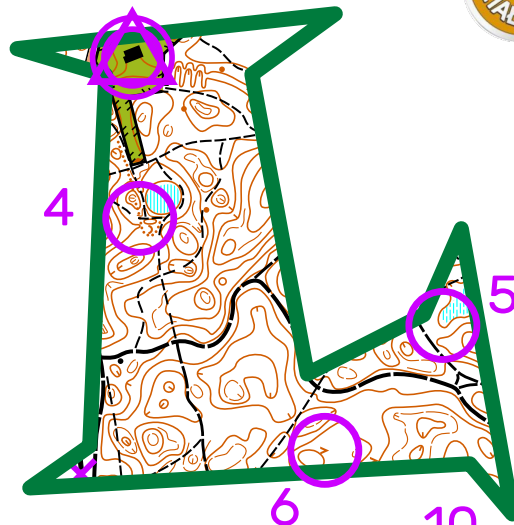

TO

E1 Kluka

XXIV Rajd Pomorski PTTK "Kluka"

15-17 maja 2026 roku
Koscierzyna

Niedźwiedz grasujący w okolicy rozbił napis i uciekł.
Litery mogą się obracać o wielokrotność kąta prostego i lustrować.
Dodatkowo samogłoski zgubiły drożnię.
Kaźda litera ma punkty wspólne z przynajmniej 2 innymi.

Długość trasy: 3600m
Skala: 1:10000
Ilość PK: 15
Limit podstawowy: 110'
Limit spóźnienia: 30'
Kolejność: dowolna
Treść mapy: niepełna
Telefon kontaktowy: 600086250

Przykładowy sposób potwierdzania PK:

OZNACZENIE PUNKTU Z MAPY + KOD Z LAMPIONU