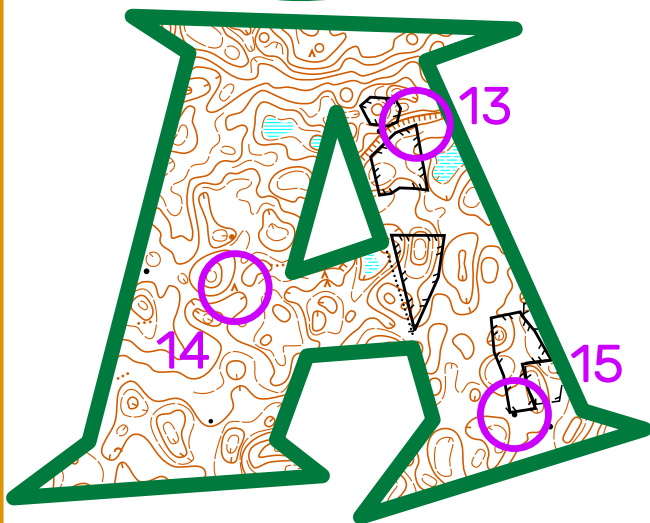

TO

E1 Kluka

XXIV Rajd Pomorski PTTK "Kluka"

15-17 maja 2026 roku
Koscierzyna

Niedźwiedz grasujący w okolicy rozbił napis i uciekł.
Litery mogą się obracać o wielokrotność kąta prostego i lustrować.
Dodatkowo samogłoski zgubiły drożnię.
Kaźda litera ma punkty wspólne z przynajmniej 2 innymi.

Długość trasy: 3600m
Skala: 1:10000
Ilość PK: 15
Limit podstawowy: 110'
Limit spóźnienia: 30'
Kolejność: dowolna
Treść mapy: niepełna
Telefon kontaktowy: 600086250

Przykładowy sposób potwierdzania PK:

OZNACZENIE PUNKTU Z MAPY + KOD Z LAMPIONU