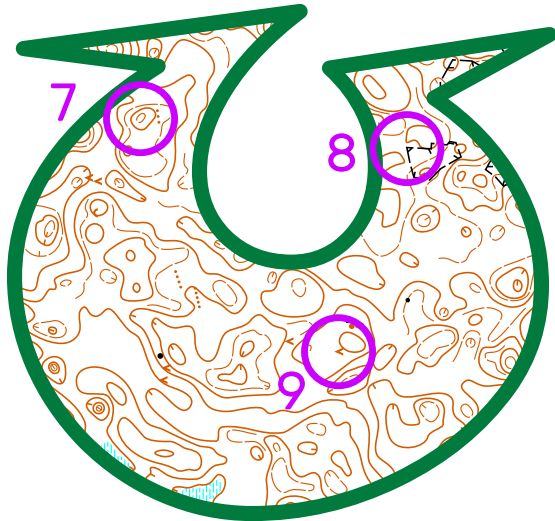

TO

E1 Kluka

XXIV Rajd Pomorski PTTK "Kluka"

15-17 maja 2026 roku
Koscierzyna

Niedźwiedz grasujący w okolicy rozbił napis i uciekł.
Litery mogą się obracać o wielokrotność kąta prostego i lustrować.
Dodatkowo samogłoski zgubiły drożnię.
Kaźda litera ma punkty wspólne z przynajmniej 2 innymi.

Długość trasy: 3600m
Skala: 1:10000
Ilość PK: 15
Limit podstawowy: 110'
Limit spóźnienia: 30'
Kolejność: dowolna
Treść mapy: niepełna
Telefon kontaktowy: 600086250

Przykładowy sposób potwierdzania PK:

OZNACZENIE PUNKTU Z MAPY + KOD Z LAMPIONU