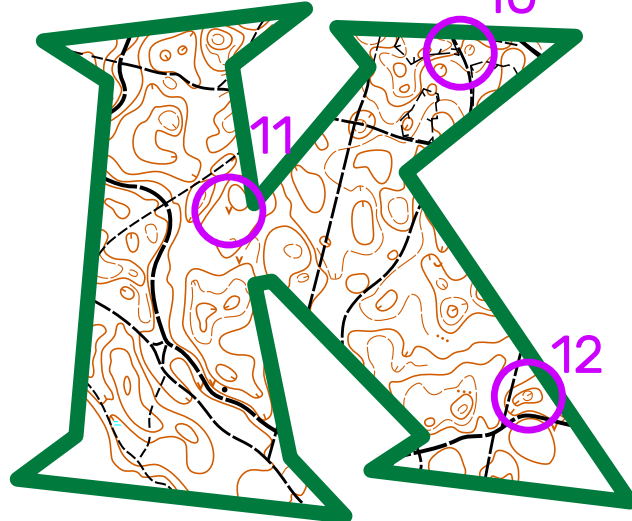

TO

E1 Kluka

XXIV Rajd Pomorski PTTK "Kluka"

15-17 maja 2026 roku
Koscierzyna

Niedźwiedz grasujący w okolicy rozbił napis i uciekł.
Litery mogą się obracać o wielokrotność kąta prostego i lustrować.
Dodatkowo samogłoski zgubiły drożnię.
Kaźda litera ma punkty wspólne z przynajmniej 2 innymi.

Długość trasy: 3600m
Skala: 1:10000
Ilość PK: 15
Limit podstawowy: 110'
Limit spóźnienia: 30'
Kolejność: dowolna
Treść mapy: niepełna
Telefon kontaktowy: 600086250

Przykładowy sposób potwierdzania PK:

OZNACZENIE PUNKTU Z MAPY + KOD Z LAMPIONU