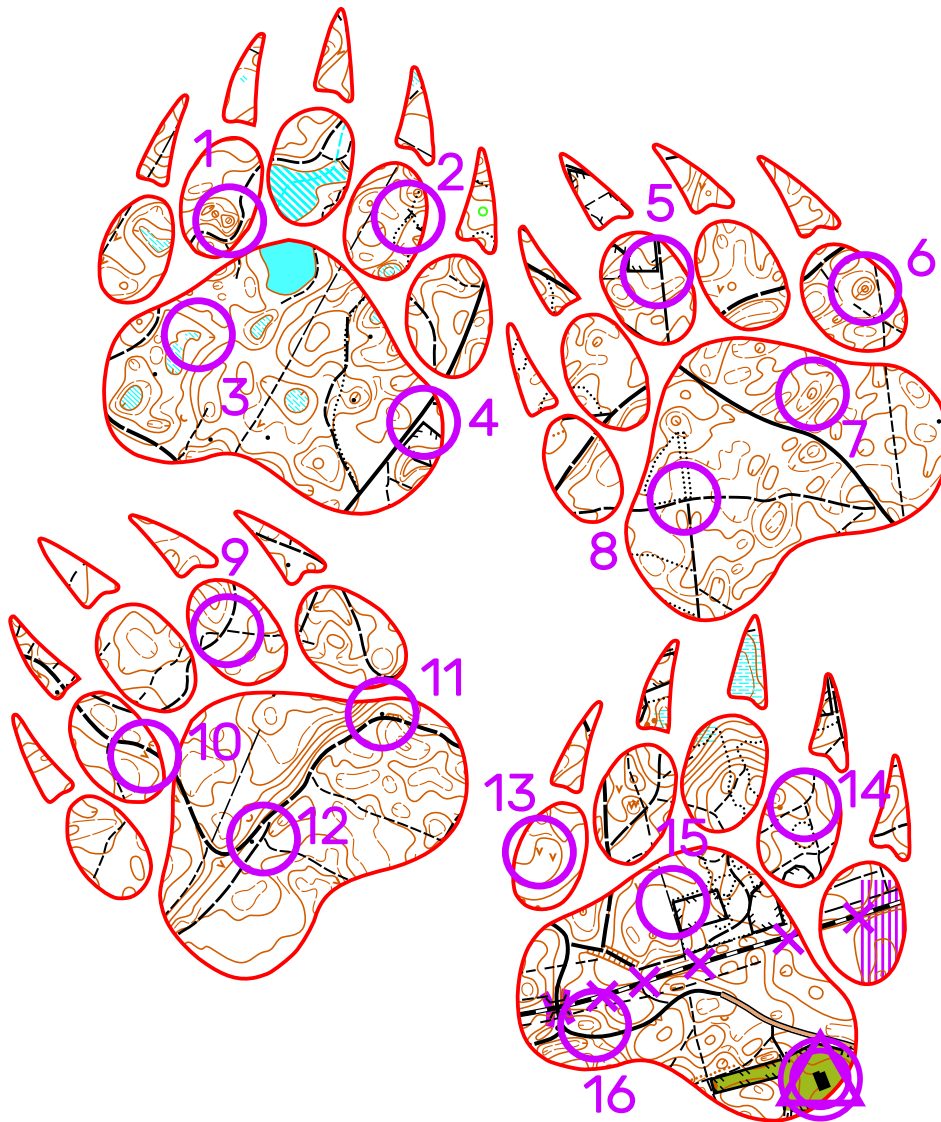

TO

XXIV Rajd Pomorski PTTK "Kluka"

15-17 maja 2026 roku
Kosciierzyna

E2 Tropy misia

Uciekającemu niedźwiedziowi poplątały się ropy.
Ich obrys jest w planie mapy,
natomiast treść mogła zamienić się miejscami.
Przejdźcie przez tory tylko w wyznaczonym miejscu!

Długość trasy: 5000m
Skala: 1:10000
Ilość PK: 16
Limit podstawowy: 140'
Limit spóźnień: 40'
Kolejność: dowolna
Treść mapy: niepełna
Telefon kontaktowy: 600086250