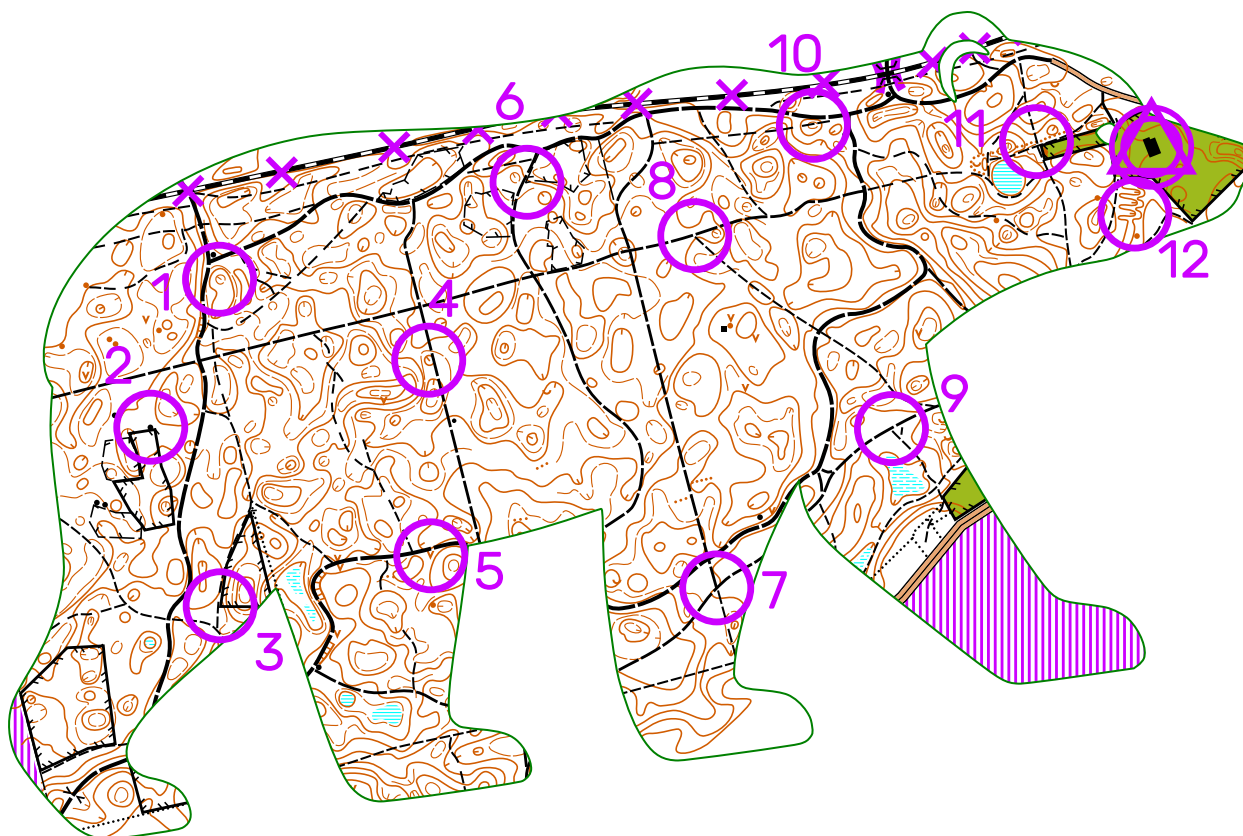

TP

XXIV Rajd Pomorski PTTK "Kluka"

15-17 maja 2026 roku
Koscierzyna

E1 Niedźwiedź

Straszny niedźwiedź grasuje w naszym lesie.

Dołącz do mieszkańców Kościerzyny i wspólnymi siłami przepędźcie go z okolicy!

Zadanie: podaj 2 znane misie

Długość trasy: 3500m

Skala: 1:10000

Ilość PK: 12

Limit podstawowy: 110'

Limit spóźnień: 30'

Kolejność: dowolna

Treść mapy: niepełna

Telefon kontaktowy: 600086250